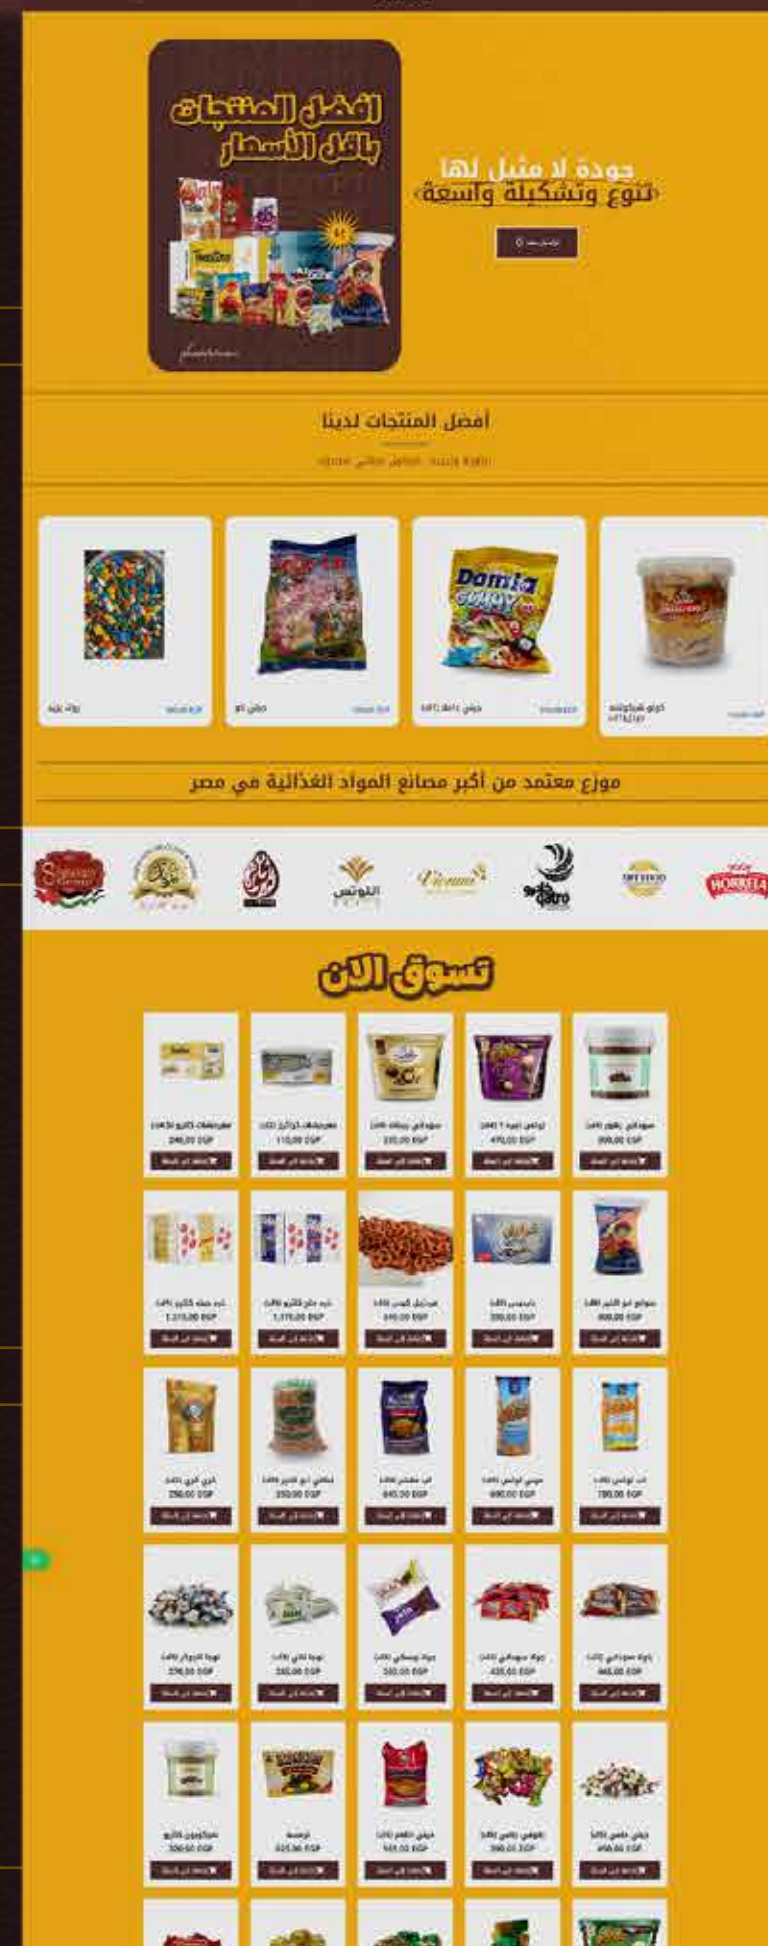

على وجود أفضل و أحدث FACELIFT ولهذا السبب حرصنا في عيادات أجهزة الليزر في العالم ليستخد في معالجتنا اليومية

احجز الان >>

LINITY

AL-HAMED

الحمد للأستيراد و تجارة الأخشاب

SOCIAL MEDIA DESIGNS

META . 

@UBRO.LOUNG